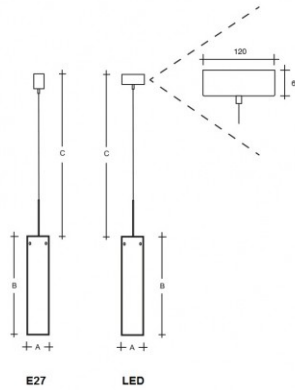

Typ: závěsné svítidlo

Stínítko: bílé ručně foukané trojvrstvé sklo opál mat

Kovové části: bílý lak matný

Závěs: bílá barva

W	K	Světelný tok modulu lm	Světelný tok svítidla lm	A (mm)	B (mm)	C (mm)	Hmotnost (g)
18,3	3000	2411	2070	80	500	1500	3200

Světelný tok svítidla: 2070 lm

A: 80 mm

B: 500 mm

C: 1500 mm

Hmotnost: 3200 g

Lucis ZKS.L11.M580 MAIA LED / LDC (Polar)

Luminaire: Lucis ZKS.L11.M580 MAIA LED
Lamps: 1 x LED 0281203-3 F1